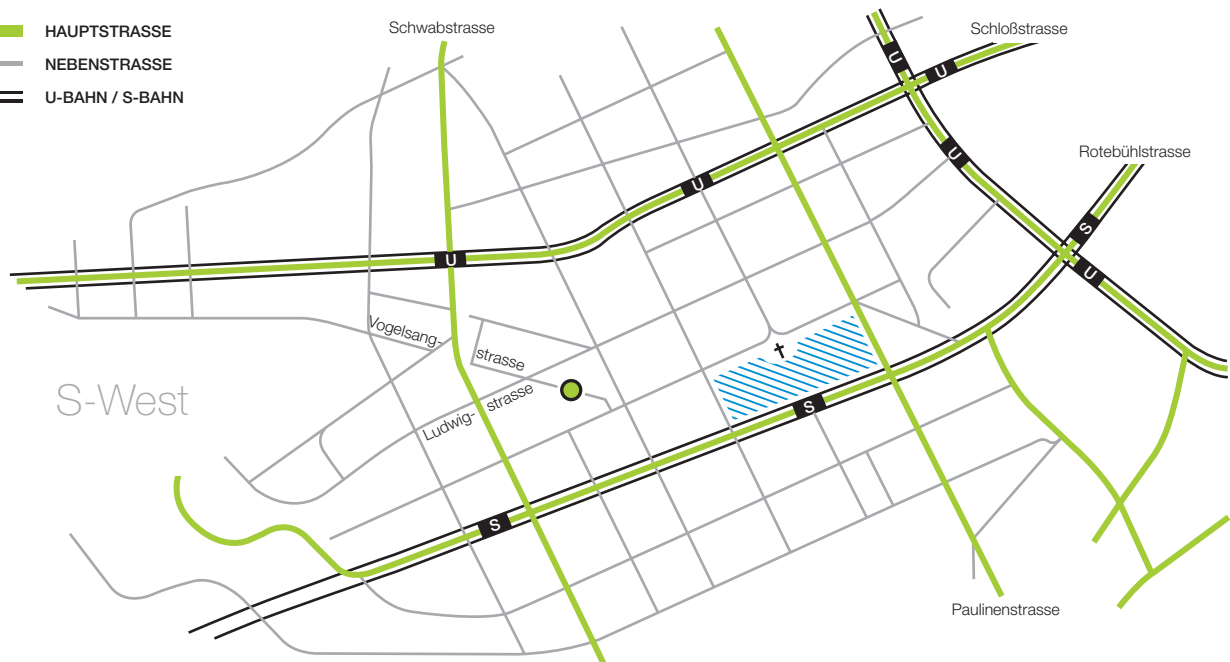

# /anfahrt

48.77 (48° 46' 21.28" N) | 9.155 (9° 9' 32.57"E)

-  HAUPTSTRASSE
-  NEBENSTRASSE
-  U-BAHN / S-BAHN

### NAVIGATION

48.77 (48° 46' 21.28" N)  
9.155 (9° 9' 32.57" E)

### IN STUTT GART

Die Vogelsangstrasse liegt im Stuttgarter Westen. An der Ecke Rotebühlstrasse / Schwabstrasse der Schwabstrasse in Richtung Norden folgen. Nach ca. 500m rechts abbiegen in die Ludwigstrasse. Nach ca. 100m halbrechts einbiegen in die Vogelsangstrasse.

### A8 AUS RICHTUNG OSTEN (MÜNCHEN)

Ausfahrt Degerloch, B27 Richtung Zentrum folgen. Ausfahrt S-Sonnenberg / West abfahren. An T-Kreuzung links halten und Beschilderung nach S-West folgen. Nach kurviger Strecke folgt nach kurzem Tunnel rechts der Erwin Schoettle-Platz. Weiter geradeaus, der ansteigenden Vorfahrtsstrasse folgen und durch den Schwabtunnel in die Schwabstrasse einfahren. Die 5. Strasse rechts einbiegen in die Ludwigstrasse, nach 100m wieder rechts abbiegen in die Vogelsangstrasse.